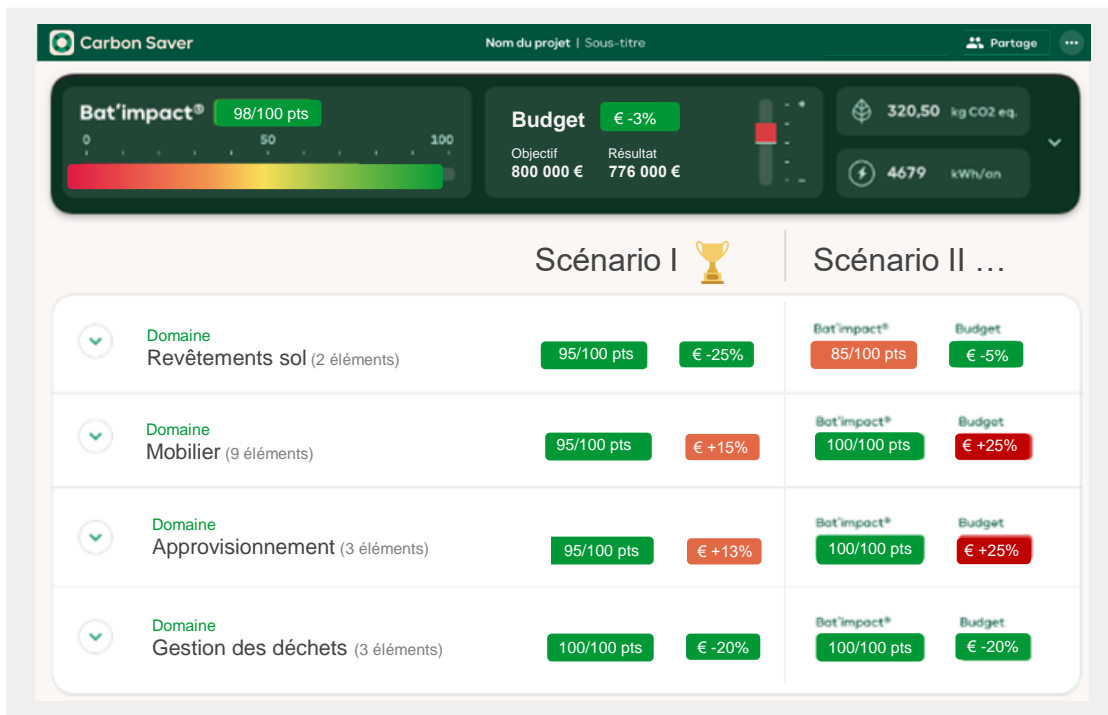

La solution d'éco-conception accessible

nurra@carbon-saver.com
app.carbon-saver.com

Soutenu par

> AIDE A LA DECISION

Proposer et chiffrer plusieurs possibilités en fonction de la note Bat'Impact et/ou de son « auto-test DPE »

Possibilité de **comparer plusieurs versions** pour un même projet.

Possibilité de **comparer plusieurs budgets** pour maximiser l'impact et le coût.

nurra@carbon-saver.com
app.carbon-saver.com